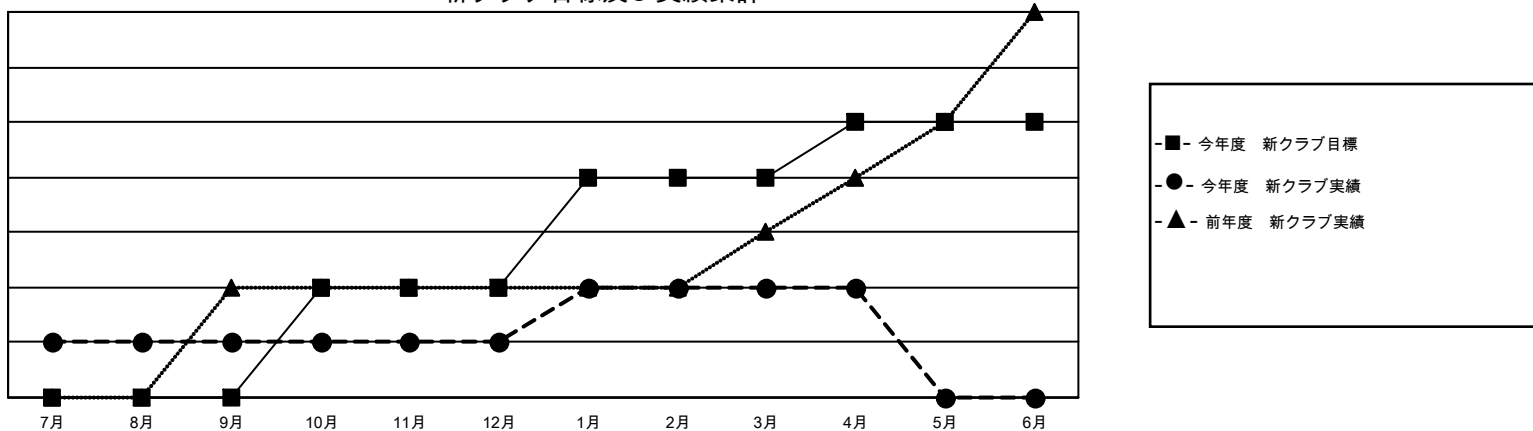

GMT MONTHLY MEMBERSHIP PROGRESS REPORT

Results as of: 4/30/2025

Multiple District 335

LOCATION: JAPAN

GMT: OPEN

GMT会則地域 5 - J

クラブ				名			
結果 : 2024-2025				結果 : 2024-2025			
四半期	新クラブ目標	新クラブ	解散クラブ	四半期	会員純増目標	会員増強実績	退会者 (転籍を含む) 実際
7月/8月/9月	0	1	0	7月/8月/9月	245	380	235
10月/11月/12月	2	0	1	10月/11月/12月	475	209	302
1月/2月/3月	2	1	0	1月/2月/3月	280	314	134
4月/5月/6月	1	0	0	4月/5月/6月	235	82	68

新クラブ目標及び実績累計