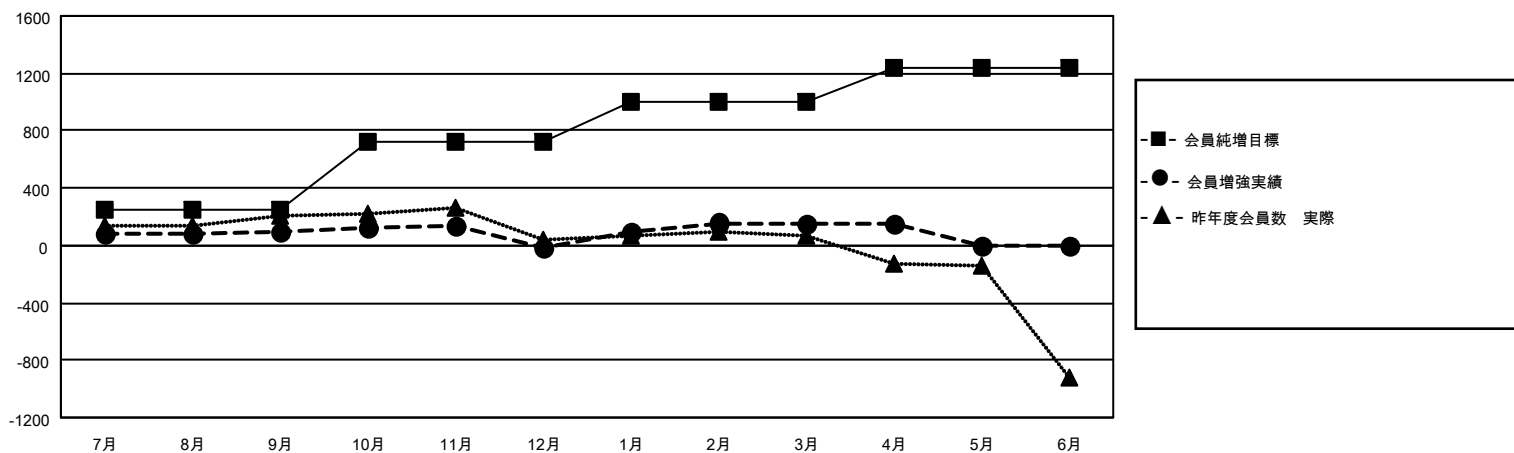

会員目標及び実績累計

解散クラブ: 1	235 CLUBS OF 357 一名以上の新会員を登録	男女別
退会者		男性 9,822 (78.11%) 女性 2,752 (21.89%)
物故会員 92	会員累計データを見るには、ここをクリック	世帯主/家族会員合計 0
クラブ解散 1		国際会費半額の家族会員 0
その他 620		
合計 713